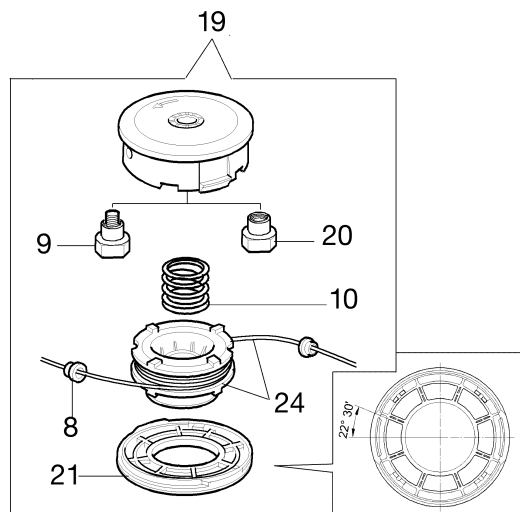

Ref.Nu	Qty	Part number	Description	Validity from	Validity till	Notes	Bulletin
1	1	2318583	Screw				
2	2	2318954	Screw				
3	1	2318568	Spring				
4	1	2318674	Repair kit				
5	1	2318577	Adjuster nut				
6	1	2318189	Ring				
7	1	2318958	Valve				
8	1	2318567	Pump body				
9	1	2318569	Screw				
10	1	003300201	Spindle				
11	1	2318570	Primer body				
12	1	2318592	Valve				
13	4	2318585	Screw				
14	1	2318572	Primer pump				
15	1	2318571	Cover