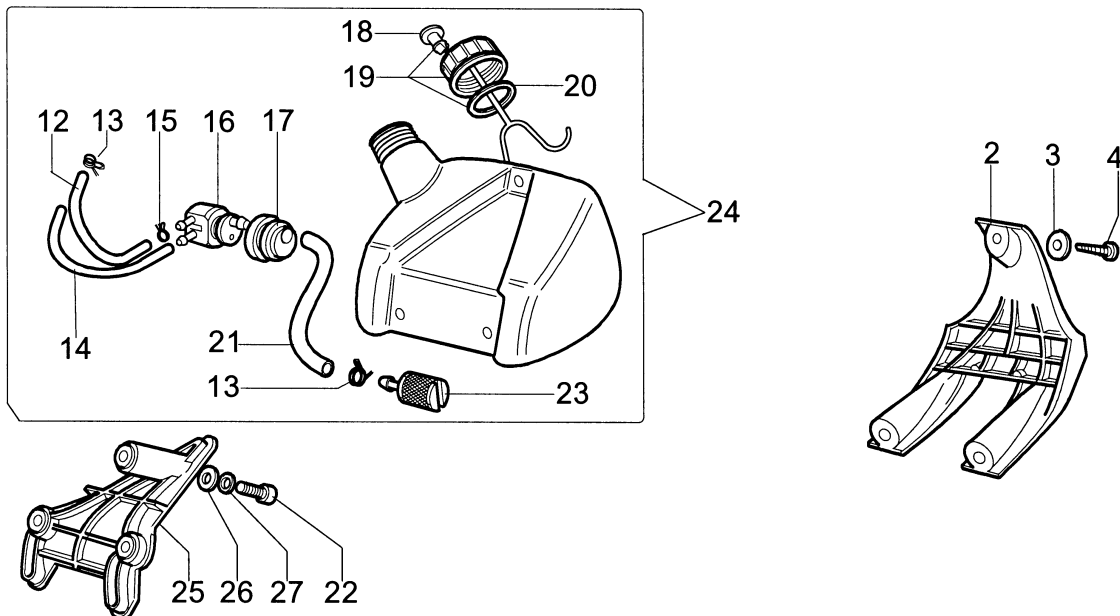

(2° Serie / 2nd series)

32

(1° Serie / 1st series)

Ref.Nu	Qty	Part number	Description	Validity from	Validity till	Notes	Bulletin
1	2	3819006R	Washer				
2	1	3801015R	Screw				
3	1	61170132R	Grommet				
4	1	4160262B	Knob				
5	1	4179141R	Washer				
6	1	4160005R	Flange				
7	1	074000183AR	Clamp	06/2011			BT3-109-04/11
8	1	3960021	Screw				
9	1	4100456R	Guard				
10	1	4160011R	Tube Ø26		SN 9022521605		BT3-123-07/13
11	3	3914003R	Nut				
12	1	2317021R	Switch				
13	1	4138358R	Button				
14	1	4138360R	Spring				
15	1	4174246AR	Lever				
16	1	4174245CR	Throttle lever				
17	1	4138361R	Spring				
18	1	3801008R	Screw				
19	1	4100098BR	Spring				
20	2	3960029	Screw				
21	2	3801016R	Screw				
22	1	61040140R	Knob				
23	1	4174187DR	Handlebar				
24	1	61040131R	Handle				
25	1	4161439A	Throttle cable				
26	1	4161440AR	Cable				
27	1	4161477AR	Handlebar				
28	1	62030042R	Drive shaft				
29	2	072700082R	AV-mount				
30	1	3025021R	Ring				
31	1	4138359R	Button				
32	1	4160012AR	Kegelradantrieb Ø26				
33	1	3024010R	Snap ring				
34	1	3035005R	Bearing				
35	1	4161619R	Band				
36	1	3025018R	Ring				
37	1	4160004BR	Flange				
38	1	3035012R	Bearing				
39	1	4138311A	Ring				
40	1	3025009	Ring				
41	1	4160139	Bevel gear set				
42	1	4138428	Cap				
43	1	4160338R	Gear case				
44	1	4162177AR	Guard				
45	1	3806069R	Screw				
46	1	094000006R	Bearing				
47	1	4162178	Spring				
48	1	3916008R	Washer				
49	2	3801013R	Screw				
50	1	072700264CR	Clamp	06/2011			BT3-109-04/11
51	1	4160011R	Tube Ø26		SN 9022521606		BT3-123-07/13

Ref.Nu	Qty	Part number	Description	Validity from	Validity till	Notes	Bulletin
1	1	63129002	Head Load&Go			Filo Ø 2,4 mm; Nylon line Ø 2,4 mm	
1	1	63129004	Head Load&Go			Filo Ø 3,0 mm; Nylon line Ø 3,0 mm	
2	1	63120041R	Insert				
3	1	63120040R	Nut				
4	1	63120031R	Kit spring				
5	1	63120020R	Reel				
6	1	63120007R	Knob				
7	2	63120001R	Bushing				
8	1	63120005R	Cover				
9	1	63120042R	Insert				