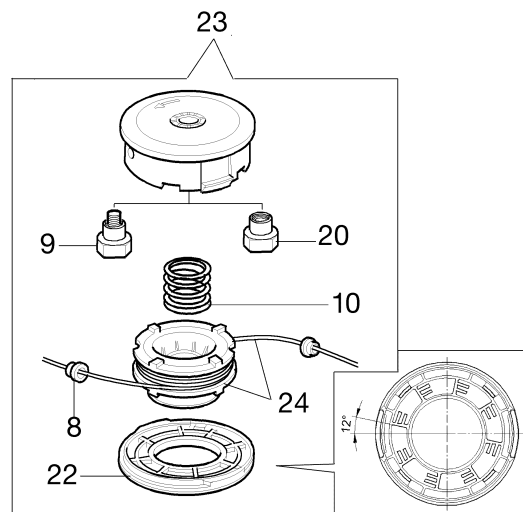

Ref.Nu	Qty	Part number	Description	Validity from	Validity till	Notes	Bulletin
1	1	2318583	Screw				
2	2	2318954	Screw				
3	1	2318568	Spring				
4	1	2318674	Repair kit				
5	1	2318577	Adjuster nut				
6	1	2318189	Ring				
7	1	2318958	Valve				
8	1	2318567	Pump body				
9	1	2318569	Screw				
10	1	003300201	Spindle				
11	1	2318570	Primer body				
12	1	2318592	Valve				
13	4	2318585	Screw				
14	1	2318572	Primer pump				
15	1	2318571	Cover