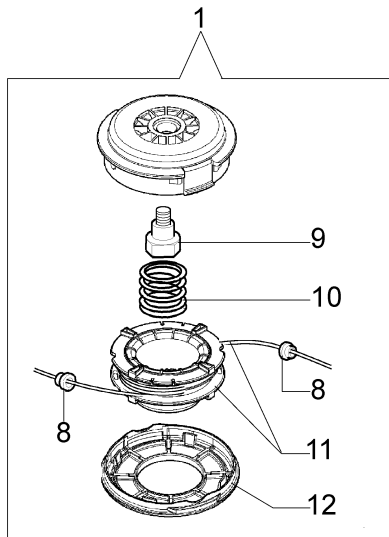

Ref.Nu	Qty	Part number	Description	Validity from	Validity till	Notes	Bulletin
1	1	2318583	Screw				
2	2	2318954	Screw				
3	1	2318568	Spring				
4	1	2318674	Repair kit				
5	1	2318577	Adjuster nut				
6	1	2318189	Ring				
7	1	2318958	Valve				
8	1	2318567	Pump body				
9	1	2318569	Screw				
10	1	003300201	Spindle				
11	1	2318570	Primer body				
12	1	2318592	Valve				
13	4	2318585	Screw				
14	1	2318572	Primer pump				
15	1	2318571	Cover