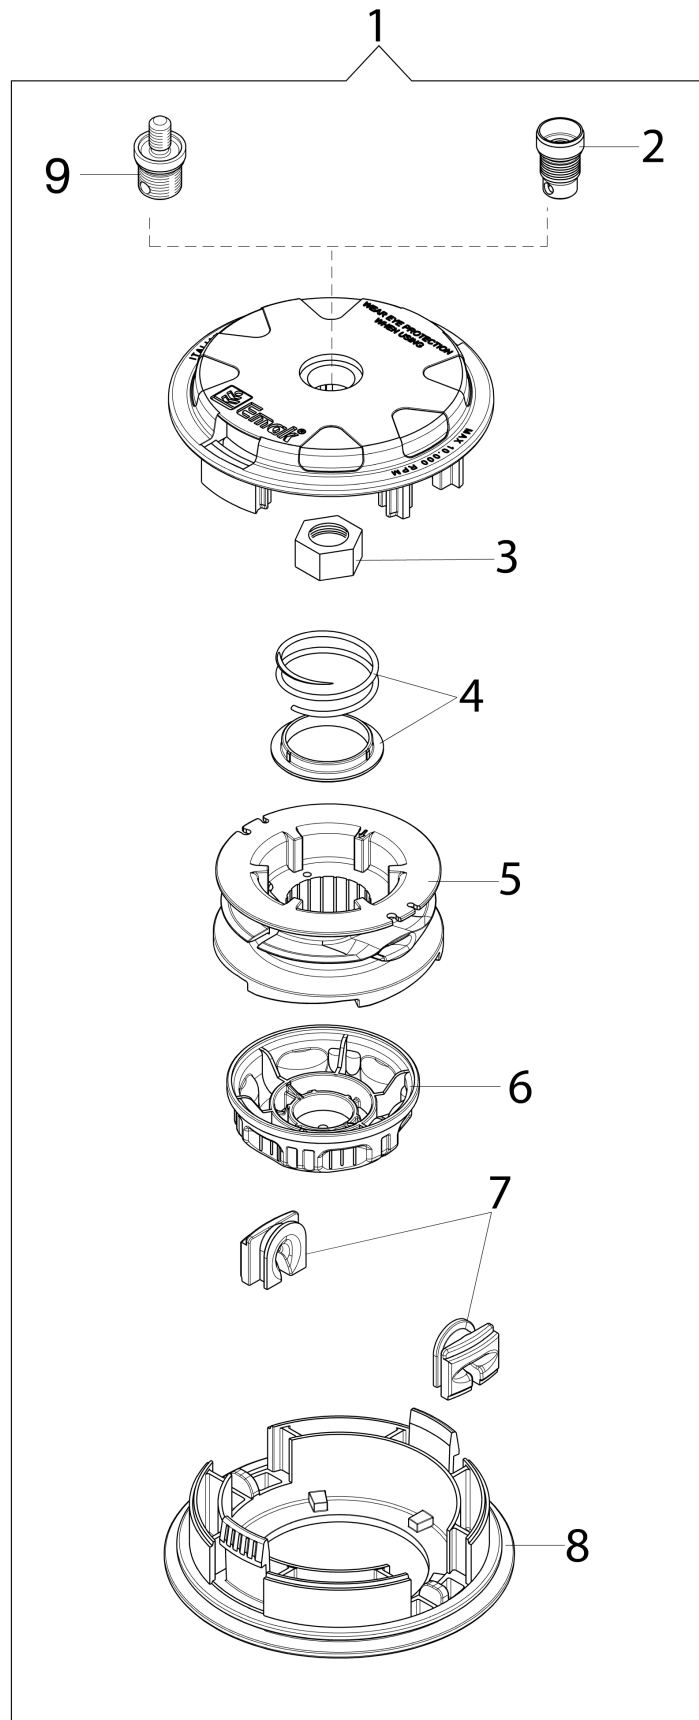

■ 4 KIT RIPARAZIONE  
REPAIR KIT

Ref.Nu	Qty	Part number	Description	Validity from	Validity till	Notes	Bulletin
1	1	2318583	Screw				
2	2	2318954	Screw				
3	1	2318568	Spring				
4	1	2318674	Repair kit				
5	1	2318577	Adjuster nut				
6	1	2318189	Ring				
7	1	2318958	Valve				
8	1	2318567	Pump body				
9	1	2318569	Screw				
10	1	003300201	Spindle				
11	1	2318570	Primer body				
12	1	2318592	Valve				
13	4	2318585	Screw				
14	1	2318572	Primer pump				
15	1	2318571	Cover				

Ref.Nu	Qty	Part number	Description	Validity from	Validity till	Notes	Bulletin
1	1	63129002	Head Load&Go			Filo Ø 2,4 mm; Nylon line Ø 2,4 mm	
1	1	63129004	Head Load&Go			Filo Ø 3,0 mm; Nylon line Ø 3,0 mm	
2	1	63120041R	Insert				
3	1	63120040R	Nut				
4	1	63120031R	Kit spring				
5	1	63120020R	Reel				
6	1	63120007R	Knob				
7	2	63120001R	Bushing				
8	1	63120005R	Cover				
9	1	63120042R	Insert				