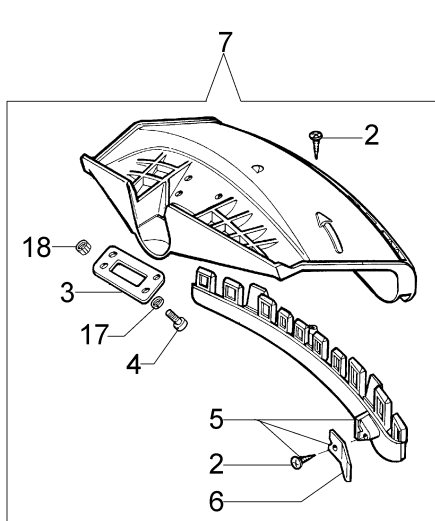

Ref.Nu	Qty	Part number	Description	Validity from	Validity till	Notes	Bulletin
1	1	2318583	Screw				
2	2	2318954	Screw				
3	1	2318568	Spring				
4	1	2318674	Repair kit				
5	1	2318577	Adjuster nut				
6	1	2318189	Ring				
7	1	2318958	Valve				
8	1	2318567	Pump body				
9	1	2318569	Screw				
10	1	003300201	Spindle				
11	1	2318570	Primer body				
12	1	2318592	Valve				
13	4	2318585	Screw				
14	1	2318572	Primer pump				
15	1	2318571	Cover